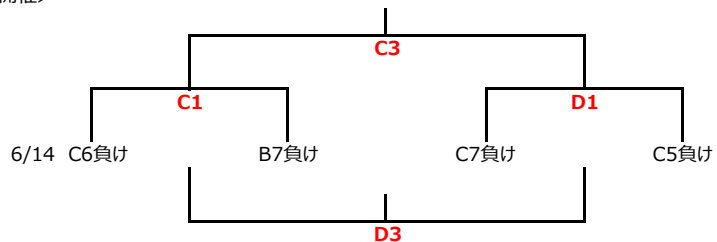

2026 広島県 U15ユース・クラブバスケットボール選手権

<5-8位決定戦 7/11開催>

・ベスト8以上のチームは、7月11日に順位決定戦を行う

<会場>  
 グローバルリゾート 総合スポーツセンターサチェリー (廿日市サチェリー)  
 〒738-0033 広島県廿日市市串戸6丁目1番1号

2026 広島県 U15ユース・クラブバスケットボール選手権

<5-8位決定戦 7/11開催>

・ベスト8以上のチームは、7月11日に順位決定戦を行う

<会場>  
グローバルリゾート 総合スポーツセンターサンチェリー（廿日市サンチェリー）  
〒738-0033 広島県廿日市市串戸6丁目1番1号

2026 広島県 U15ユース・クラブバスケットボール選手権

<6月13日 タイムテーブル>

男子、女子

Game		Aコート		Bコート		Cコート		Dコート (サブ)	
		(淡)	(濃)	(淡)	(濃)	(淡)	(濃)	(淡)	(濃)
1 9:00~	Team	Hiroshima Kings Pride	PENETRATE	MARAVILLA U15	広島ドラゴンフライズ U14	VOLTAGE.	VERTEX	使用不可	
	TO	Jr.ARCTOS / UNITRES		ETERNAL DREAMERS / ROCKETS		Growth / Hiroshima Kings			
	審判	Jr.ARCTOS	UNITRES	ETERNAL DREAMERS	ROCKETS	Growth	Hiroshima Kings		
2 10:10~	Team	Jr.ARCTOS	UNITRES	ETERNAL DREAMERS	ROCKETS	Growth	Hiroshima Kings		
	TO	A1負け		B1負け		C1負け			
	審判	Hiroshima Kings Pride	PENETRATE	MARAVILLA U15	広島ドラゴンフライズ U14	VOLTAGE.	VERTEX		
3 11:20~	Team	SENDA Bloom	A1勝ち	B1勝ち	C1勝ち	Advance	EXM		
	TO	A2負け		B2負け		C2負け			
	審判	A2勝ち	B2勝ち	C2勝ち	広島ドラゴンフライズ U15	広島 Roger	ICHIGEKI		
4 12:30~	Team	A2勝ち	B2勝ち	C2勝ち	広島ドラゴンフライズ U15	広島 Roger	ICHIGEKI		
	TO	A3負け		B3負け		C3負け			
	審判	SENDA Bloom	A1勝ち	B1勝ち	C1勝ち	Advance	EXM		
5 13:40~	Team	B-UNITE	花芽組	東広島EX	PEREGRINES	Eagle Eye	CAMEL		
	TO	A4負け		B4負け		C4負け			
	審判	Va-kea	尾道BLUE ROSE	石岡塾	至誠ドリームガールズ	Grace	Warm-Hearted		
6 14:50~	Team	Va-kea	尾道BLUE ROSE	石岡塾バスケットボールクラブ	至誠ドリームガールズ	Grace	Warm-Hearted		
	TO	A5負け		B5負け		C5負け			
	審判	B-UNITE	花芽組	東広島EX	PEREGRINES	Eagle Eye	CAMEL		
7 16:00~	Team	Va-kea	Re:room	KAITA GUARDIANS	GROVES CLUB	HIROSHIMA INFINIS	HEARTZ		
	TO	A6負け		B6負け		C6負け			
	審判	SPHENE広島	HIROSHIMA SFIDA	ICHIGEKI	FLY HIGH	Growth	SKY REX		
8 17:10~	Team	SPHENE広島	HIROSHIMA SFIDA	ICHIGEKI	FLY HIGH	Growth	SKY REX		
	TO	A7負け		B7負け		C7負け			
	審判	Va-kea	Re:room	KAITA GUARDIANS	GROVES CLUB	HIROSHIMA INFINIS	HEARTZ		
9 18:20~	Team	Re:room	広島Magic5						
	TO	A8負け							
	審判	SENDA Bloom	SPHENE広島						
備考		メイン：7：30~21:30 撤収・復旧はなし グランド：7：00~21:00 トンボはなし							