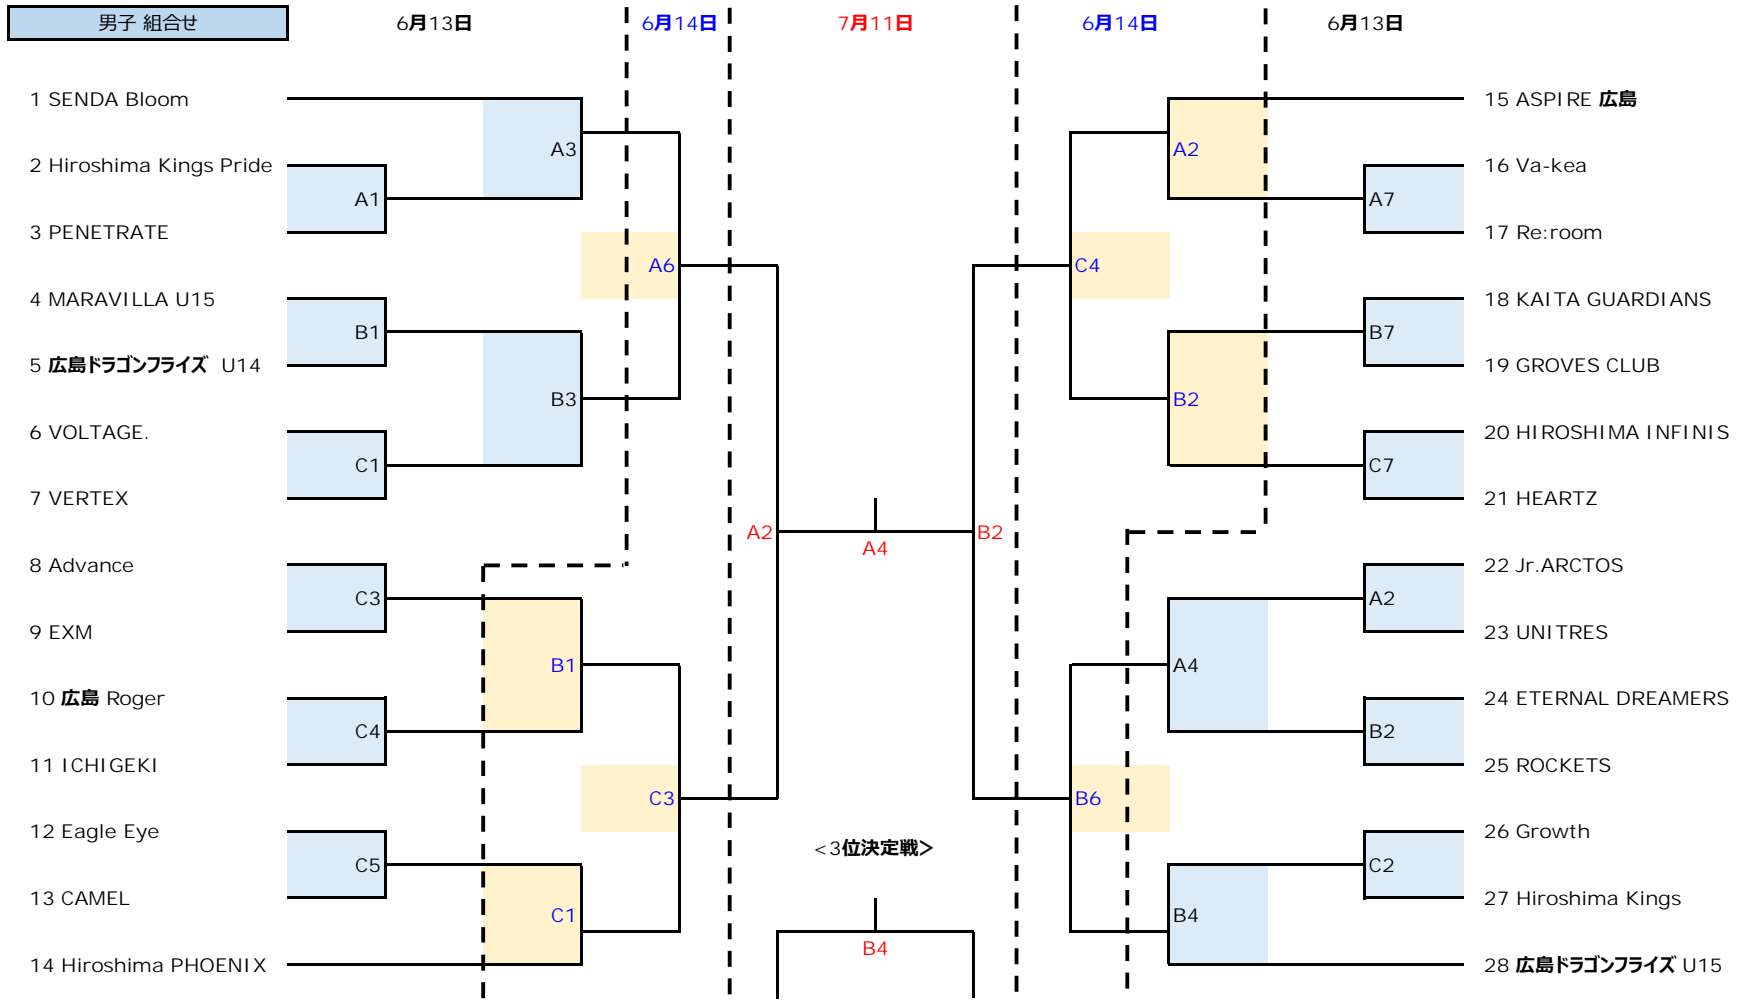

2026 広島県 U15ユース・クラブバスケットボール選手権

<5-8位決定戦 7/11開催>

・ベスト8以上のチームは、7月11日に順位決定戦を行う

<会場>  
 グローバルリゾート 総合スポーツセンターサチェリー (廿日市サチェリー)  
 〒738-0033 広島県廿日市市串戸6丁目1番1号

2026 広島県 U15ユース・クラブバスケットボール選手権

<5-8位決定戦 7/11開催>

・ベスト8以上のチームは、7月11日に順位決定戦を行う

試合は7分ゲームで行います。7-(2)-7-(5)-7-(2)-7 → 1時間10分回し

試合は、定刻スタートとします。

2026 広島県 U15ユース・クラブバスケットボール選手権

<7月11日 タイムテーブル>

男子、女子

Game		Aコート		Bコート		Cコート		Dコート (サブ)	
		(淡)	(濃)	(淡)	(濃)	(淡)	(濃)	(淡)	(濃)
1 10:00~	Team	女子準決勝		女子準決勝		5-8位決定戦		5-8位決定戦	
	TO								
	審判	(派遣)	(派遣)	(派遣)	(派遣)	(派遣)	(派遣)	(派遣)	(派遣)
2 11:30~	Team	男子準決勝		男子準決勝		5-8位決定戦		5-8位決定戦	
	TO								
	審判	(派遣)	(派遣)	(派遣)	(派遣)	(派遣)	(派遣)	ASPIRE広島	SENDA Bloom
3 13:00~	Team	女子決勝		女子3位決定戦		5-8位決定戦		5-8位決定戦	
	TO	A2負け		B2負け		C2負け		D2負け	
	審判	(派遣)	(派遣)	(派遣)	(派遣)	(派遣)	(派遣)	(派遣)	(派遣)
4 14:30~	Team	男子決勝		男子3位決定戦		5-8位決定戦		5-8位決定戦	
	TO	A3負け		B3負け		C3負け		D3負け	
	審判	(派遣)	(派遣)	(派遣)	(派遣)	(派遣)	(派遣)	(派遣)	(派遣)
備考		18:00までに 片付け・復旧 (バドミントン・卓球)、18:30までに体育館完全撤収 19:00までに 駐車場完全退出 (トンボ掛けまで終了)							