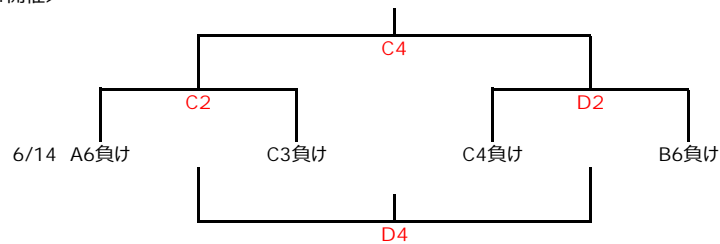

2026 広島県 U15ユース・クラブバスケットボール選手権

<5-8位決定戦 7/11開催>

・ベスト8以上のチームは、7月11日に順位決定戦を行う

<会場>  
 グローバルリゾート 総合スポーツセンターサチェリー (廿日市サチェリー)  
 〒738-0033 広島県廿日市市串戸6丁目1番1号

2026 広島県 U15ユース・クラブバスケットボール選手権

<5-8位決定戦 7/11開催>

・ベスト8以上のチームは、7月11日に順位決定戦を行う

<会場>  
グローバルリゾート 総合スポーツセンターサンチェリー（廿日市サンチェリー）  
〒738-0033 広島県廿日市市串戸6丁目1番1号

2026 広島県 U15ユース・クラブバスケットボール選手権

<6月13日 タイムテーブル>

男子、女子

Game		Aコート		Bコート		Cコート		Dコート (サブ)	
		(淡)	(濃)	(淡)	(濃)	(淡)	(濃)	(淡)	(濃)
1 9:00~	Team	Hiroshima Kings Pride	PENETRATE	MARAVILLA U15	広島ドラゴンフライズ U14	VOLTAGE.	VERTEX	使用不可	
	TO	Jr.ARCTOS / UNITRES		ETERNAL DREAMERS / ROCKETS		Growth / Hiroshima Kings			
	審判	Jr.ARCTOS	UNITRES	ETERNAL DREAMERS	ROCKETS	Growth	Hiroshima Kings		
2 10:10~	Team	Jr.ARCTOS	UNITRES	ETERNAL DREAMERS	ROCKETS	Growth	Hiroshima Kings		
	TO	A1負け		B1負け		C1負け			
	審判	Hiroshima Kings Pride	PENETRATE	MARAVILLA U15	広島ドラゴンフライズ U14	VOLTAGE.	VERTEX		
3 11:20~	Team	SENDA Bloom	A1勝ち	B1勝ち	C1勝ち	Advance	EXM		
	TO	A2負け		B2負け		C2負け			
	審判	A2勝ち	B2勝ち	C2勝ち	広島ドラゴンフライズ U15	広島 Roger	ICHIGEKI		
4 12:30~	Team	A2勝ち	B2勝ち	C2勝ち	広島ドラゴンフライズ U15	広島 Roger	ICHIGEKI		
	TO	A3負け		B3負け		C3負け			
	審判	SENDA Bloom	A1勝ち	B1勝ち	C1勝ち	Advance	EXM		
5 13:40~	Team	B-UNITE	花芽組	東広島EX	PEREGRINES	Eagle Eye	CAMEL		
	TO	A4負け		B4負け		C4負け			
	審判	Va-kea	尾道BLUE ROSE	石岡塾	至誠ドリームガールズ	Grace	Warm-Hearted		
6 14:50~	Team	Va-kea	尾道BLUE ROSE	石岡塾バスケットボールクラブ	至誠ドリームガールズ	Grace	Warm-Hearted		
	TO	A5負け		B5負け		C5負け			
	審判	B-UNITE	花芽組	東広島EX	PEREGRINES	Eagle Eye	CAMEL		
7 16:00~	Team	Va-kea	Re:room	KAITA GUARDIANS	GROVES CLUB	HIROSHIMA INFINIS	HEARTZ		
	TO	A6負け		B6負け		C6負け			
	審判	SPHENE広島	HIROSHIMA SFIDA	ICHIGEKI	FLY HIGH	Growth	SKY REX		
8 17:10~	Team	SPHENE広島	HIROSHIMA SFIDA	ICHIGEKI	FLY HIGH	Growth	SKY REX		
	TO	A7負け		B7負け		C7負け			
	審判	Va-kea	Re:room	KAITA GUARDIANS	GROVES CLUB	HIROSHIMA INFINIS	HEARTZ		
9 18:20~	Team	Re:room	広島Magic5						
	TO	A8負け							
	審判	SENDA Bloom	SPHENE広島						
備考		メイン：7：30~21:30 撤収・復旧はなし グランド：7：00~21:00 トンボはなし							