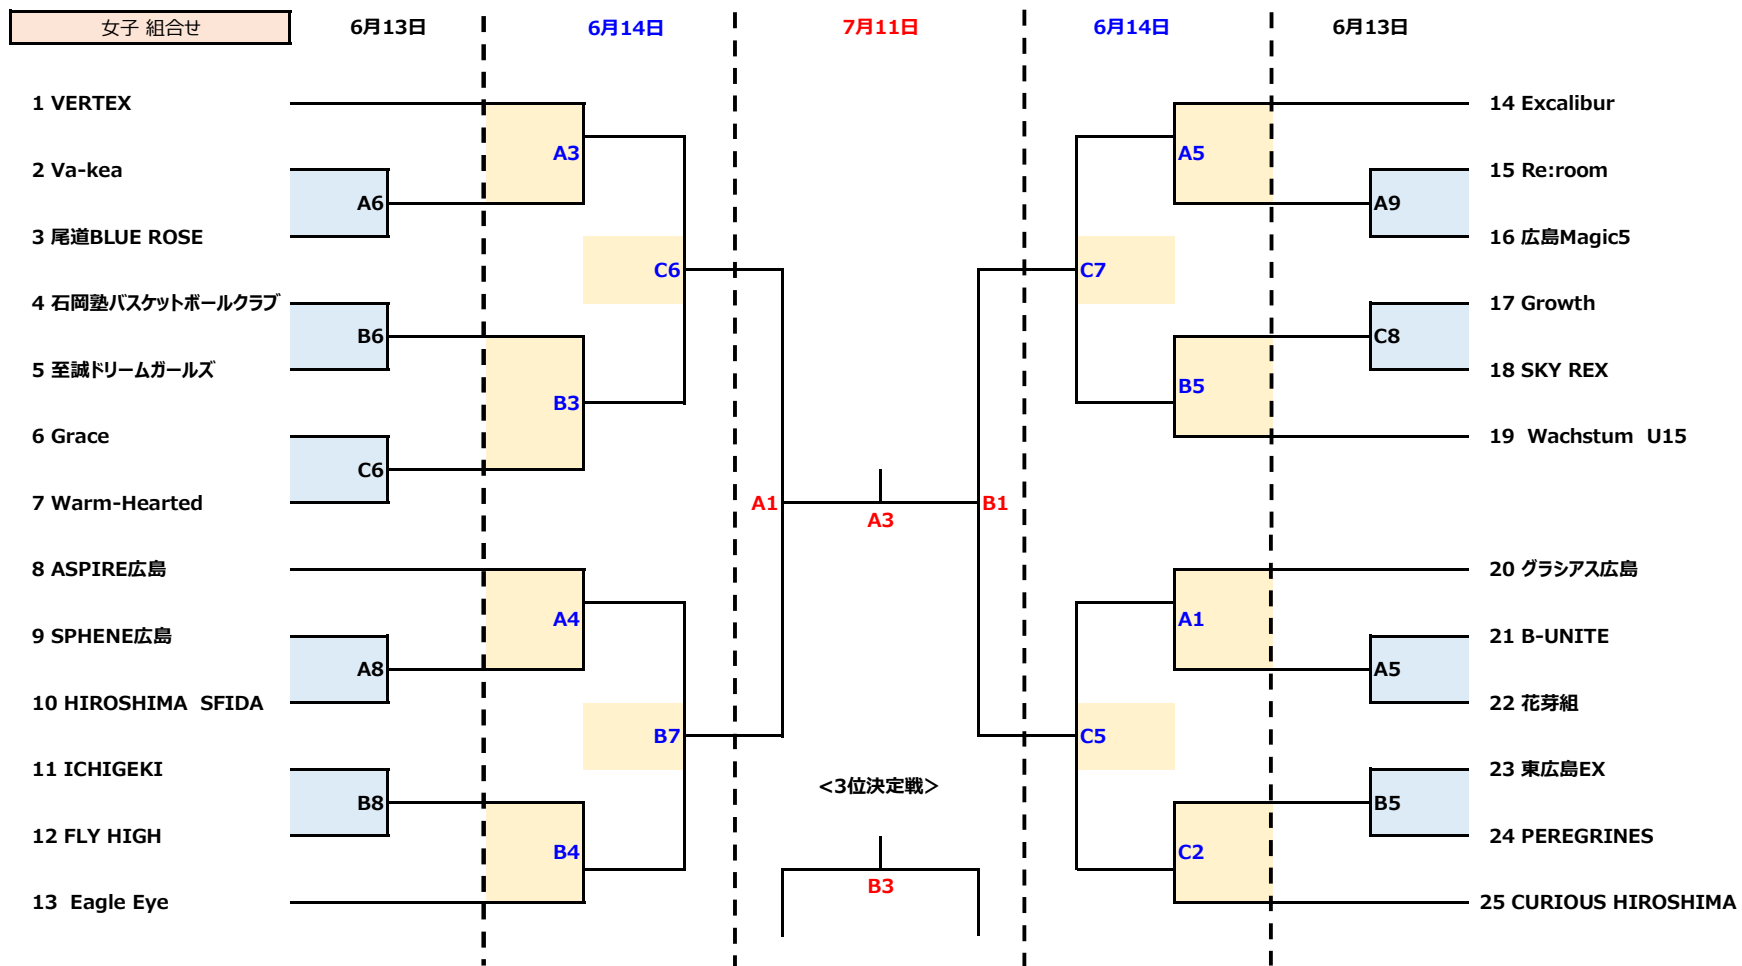

2026 広島県 U15ユース・クラブバスケットボール選手権

<5-8位決定戦 7/11開催>

・ベスト8以上のチームは、7月11日に順位決定戦を行う

<会場>  
 グローバルリゾート 総合スポーツセンターサチェリー (廿日市サチェリー)  
 〒738-0033 広島県廿日市市串戸6丁目1番1号

2026 広島県 U15ユース・クラブバスケットボール選手権

<5-8位決定戦 7/11開催>

・ベスト8以上のチームは、7月11日に順位決定戦を行う

試合は7分ゲームで行います。 7-(2)-7-(5)-7-(2)-7

試合は、前の試合終了から8分後、もしくは定刻のいずれか早い方でスタートとします。

※審判割が変則となっていますので、勝ち上がり含めてご確認ください。

2026 広島県 U15ユース・クラブバスケットボール選手権

<6月14日 タイムテーブル>

男子、女子

Game		Aコート		Bコート		Cコート		Dコート (サブ)	
		(淡)	(濃)	(淡)	(濃)	(淡)	(濃)	(淡)	(濃)
1 9:00~	Team	グランス広島	6/13 A5勝ち	6/13 C3勝ち	6/13 C4勝ち	6/13 C5勝ち	Hiroshima PHOENIX	使用不可	
	TO								
	審判								
2 10:10~	Team	ASPIRE 広島	6/13 A7勝ち	6/13 B7勝ち	6/13 C7勝ち	6/13 B5勝ち	CURIOUS HIROSHIMA		
	TO								
	審判								
3 11:20~	Team	VERTEX	6/13 A6勝ち	6/13 B6勝ち	6/13 C6勝ち	B1勝ち	C1勝ち		
	TO								
	審判								
4 12:30~	Team	ASPIRE広島	6/13 A8勝ち	6/13 B8勝ち	Eagle Eye	A2勝ち	B2勝ち		
	TO								
	審判								
5 13:40~	Team	Excalibur	6/13 A9勝ち	6/13 C8勝ち	Wachstum U15	A1勝ち	C2勝ち		
	TO								
	審判								
6 14:50~	Team	6/13 A3勝ち	6/13 B3勝ち	6/13 A4勝ち	6/13 B4勝ち	A3勝ち	B3勝ち		
	TO								
	審判								
7 16:00~	Team	片付け		A4勝ち	B4勝ち	A5勝ち	B5勝ち		
	TO								
	審判								
備考		メイン：7：30~18:00 復旧あり (18：30撤収) グランド：7：00~19:00 トンボあり (19：00撤収)							

試合は7分ゲームで行います。7-(2)-7-(5)-7-(2)-7 → 1時間10分回し

試合は、定刻スタートとします。

2026 広島県 U15ユース・クラブバスケットボール選手権

<7月11日 タイムテーブル>

男子、女子

Game		Aコート		Bコート		Cコート		Dコート (サブ)	
		(淡)	(濃)	(淡)	(濃)	(淡)	(濃)	(淡)	(濃)
1 10:00~	Team	女子準決勝		女子準決勝		5-8位決定戦		5-8位決定戦	
	TO								
	審判	(派遣)	(派遣)	(派遣)	(派遣)	(派遣)	(派遣)	(派遣)	(派遣)
2 11:30~	Team	男子準決勝		男子準決勝		5-8位決定戦		5-8位決定戦	
	TO								
	審判	(派遣)	(派遣)	(派遣)	(派遣)	(派遣)	(派遣)	ASPIRE広島	SENDA Bloom
3 13:00~	Team	女子決勝		女子3位決定戦		5-8位決定戦		5-8位決定戦	
	TO	A2負け		B2負け		C2負け		D2負け	
	審判	(派遣)	(派遣)	(派遣)	(派遣)	(派遣)	(派遣)	(派遣)	(派遣)
4 14:30~	Team	男子決勝		男子3位決定戦		5-8位決定戦		5-8位決定戦	
	TO	A3負け		B3負け		C3負け		D3負け	
	審判	(派遣)	(派遣)	(派遣)	(派遣)	(派遣)	(派遣)	(派遣)	(派遣)
備考		18:00までに 片付け・復旧 (バドミントン・卓球)、18:30までに体育館完全撤収 19:00までに 駐車場完全退出 (トンボ掛けまで終了)							